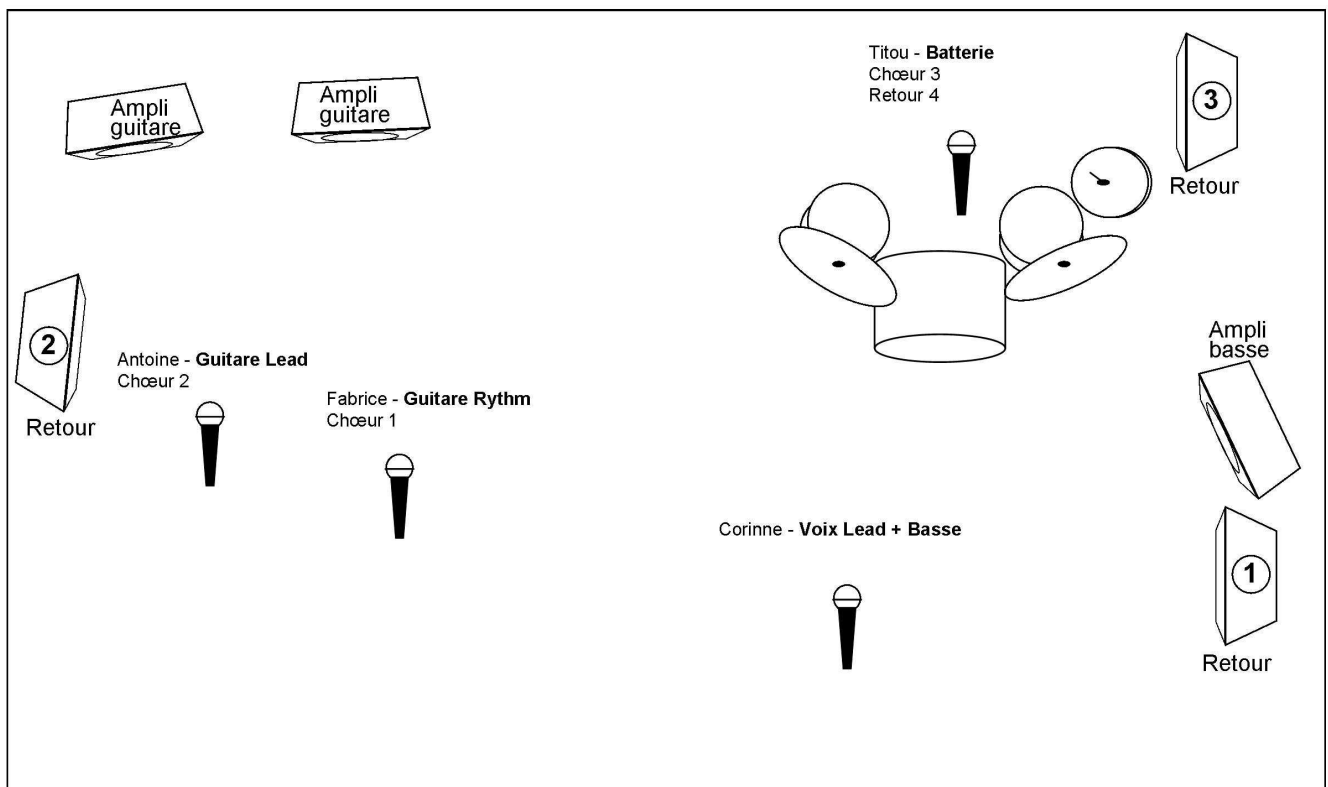

INSTALLATION

L'installation nécessite 6 h (son et lumière)

REMARQUE

La compagnie Coco Chung est totalement autonome en son et lumière jusqu'à une jauge de 100 à 150 personnes

Pour des jauges supérieures, l'organisateur devra fournir le matériel son et lumière.

L'organisateur devra prévoir l'accueil de 5 à 7 personnes.

CONTACT

Chargée de diffusion :

Françoise Picaut
06 62 40 68 43

francoise.picaut@free.fr

Responsable artistique :

Corinne Mercier
06 15 22 83 41

corinne@cocochung.com

Technique :

Fabrice Reboulet
06 28 35 58 43

fabrice@cocochung.com